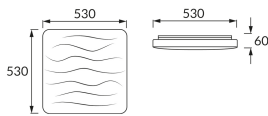

ИНФОРМАЦИОННАЯ КАРТОЧКА ПРОДУКТА

Возможность замены источников света и/или пускорегулирующей аппаратуры без необратимого повреждения изделия

ОСНОВНАЯ ИНФОРМАЦИЯ

Название продукта:	KLARA LED D 48W NW
Индекс Ideus:	03618
Штрих-код EAN:	5901477336188
Цвет :	белый
Материал:	стальной лист, пластик
Высота:	60 mm
Ширина:	530 mm
Глубина:	530 mm
Упаковка коробки:	5 шт.

PRODUCT PARAMETERS

Питание:	230V 50Hz
Мощность:	48 W
Предлагаемый источник света:	SMD LED, в комплекте
	несменный источник света
	не используйте с диммером
Световой поток светильника:	2 955 lm
Цвет света:	нейтральный белый
Угол распределения света:	160°
Срок годности L70B50 в ч:	35 000 h
Направление света в изделии можно регулировать:	нет
Световой поток источника света для эталонной цветовой температуры:	5 250 lm
Температура цвета:	4000 K
Коэффициент цветопередачи Ra:	83
Класс защиты от поражения электрическим током:	1
:	IP44
	для применения внутри
Коэффициент смещения (DF, cos φ1):	0.946
CE	Декларация о соответствии