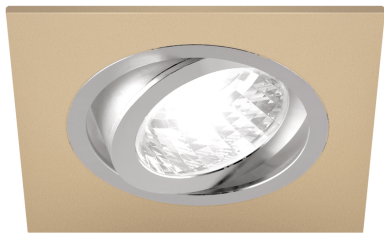

KARTA INFORMACYJNA PRODUKTU**INFORMACJE PODSTAWOWE**

Nazwa produktu:	ALUM D BEIGE/CHROME
Indeks Ideus:	03625
Kod kreskowy EAN:	5901477336256
Kolor:	Beżowy/chrom
Materiał:	Aluminium
Wysokość:	28 mm
Szerokość:	93 mm
Głębokość:	93 mm
Opakowanie zbiorcze:	50 szt.

PARAMETRY PRODUKTU

Zasilanie:	220-240V 50/60Hz
Moc:	max 50 W
Rodzaj trzonka:	GU10
Dedykowane źródło światła:	LED
	Możliwość wymiany źródła światła
Możliwość regulacji kierunku świecenia:	Tak
Klasa ochrony przed porażeniem elektrycznym:	2
Stopień odporności na wnikanie ciał stałych i wilgoci:	IP20
	Do zastosowania wewnątrz
CE	Deklaracja zgodności