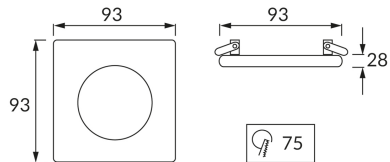

KARTA INFORMACYJNA PRODUKTU**INFORMACJE PODSTAWOWE**

Nazwa produktu:	ALUM D BEIGE/CHROME
Indeks Ideus:	03625
Kod kreskowy EAN:	5901477336256
Kolor:	Beżowy/chrom
Materiał:	Aluminium
Wysokość:	28 mm
Szerokość:	93 mm
Głębokość:	93 mm
Opakowanie zbiorcze:	50 szt.

PARAMETRY PRODUKTU

Zasilanie:	220-240V 50/60Hz
Moc:	max 50 W
Rodzaj trzonka:	GU10
Dedykowane źródło światła:	LED
	Możliwość wymiany źródła światła
Możliwość regulacji kierunku świecenia:	Tak
Klasa ochrony przed porażeniem elektrycznym:	2
Stopień odporności na wnikanie ciał stałych i wilgoci:	IP20
	Do zastosowania wewnątrz
CE	Deklaracja zgodności