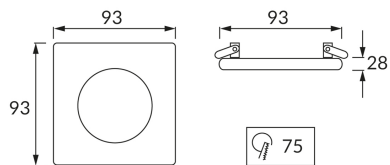

ИНФОРМАЦИОННАЯ КАРТОЧКА ПРОДУКТА

ОСНОВНАЯ ИНФОРМАЦИЯ

Название продукта:	ALUM D BEIGE/CHROME
Индекс Ideus:	03625
Штрих-код EAN:	5901477336256
Цвет :	бежевый/хром
Материал:	алюминий
Высота:	28 mm
Ширина:	93 mm
Глубина:	93 mm
Упаковка коробки:	50 шт.

PRODUCT PARAMETERS

Питание:	220-240V 50/60Hz
Мощность:	max 50 W
Цоколь:	GU10
Предлагаемый источник света:	LED
	Возможность замены источника света
Направление света в изделии можно регулировать:	да
Класс защиты от поражения электрическим током:	2
:	IP20
	для применения внутри
CE	Декларация о соответствии