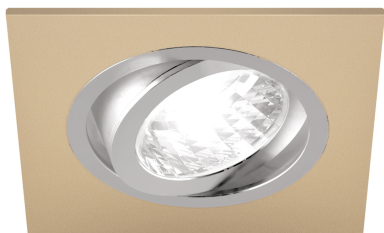

ИНФОРМАЦИОННАЯ КАРТОЧКА ПРОДУКТА

ОСНОВНАЯ ИНФОРМАЦИЯ

Название продукта:	ALUM D BEIGE/CHROME
Индекс Ideus:	03625
Штрих-код EAN:	5901477336256
Цвет :	бежевый/хром
Материал:	алюминий
Высота:	28 mm
Ширина:	93 mm
Глубина:	93 mm
Упаковка коробки:	50 шт.