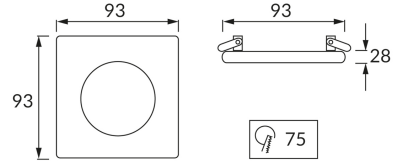

ІНФОРМАЦІЙНА КАРТКА ТОВАРУ

ОСНОВНА ІНФОРМАЦІЯ

Назва продукту:	ALUM D BEIGE/CHROME
Індекс Ideus:	03625
EAN штрих-код:	5901477336256
Колір :	бежевий/хромовий
Матеріал:	алюміній
Висота:	28 mm
Ширина:	93 mm
Глибина:	93 mm
Упаковка в коробці:	50 шт.

ПАРАМЕТРИ ТОВАРУ

Живлення:	220-240V 50/60Hz
Потужність:	max 50 W
Цоколь:	GU10
Спеціалізоване джерело світла:	LED
	Можливість заміни джерела світла
У виробі реалізована можливість регулювання напряму освітлення:	так
Клас захисту від ушкодження струмом:	2
ступінь стійкості до проникнення твердих предметів і вологи:	IP20
	для застосування лише всередині приміщень
CE	Декларація про відповідність