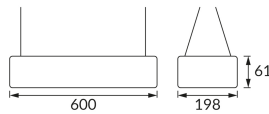

ИНФОРМАЦИОННАЯ КАРТОЧКА ПРОДУКТА

Возможность замены источников света и/или пускорегулирующей аппаратуры без необратимого повреждения изделия

ОСНОВНАЯ ИНФОРМАЦИЯ

Название продукта:	FLARA LED 24W BLACK NW
Индекс Ideus:	03632
Штрих-код EAN:	5901477336324
Цвет :	черный
Материал:	стальной лист, пластик
Высота:	61 mm
Ширина:	600 mm
Глубина:	198 mm
Упаковка коробки:	8 шт.

ПРИМЕЧАНИЯ

- предназначен для подвеса (комплект подвески 1 м входит в комплект)
- кабель длиной 100 см

PRODUCT PARAMETERS

Питание:	230V 50Hz
Мощность:	24 W
Предлагаемый источник света:	SMD LED, в комплекте
	несменный источник света
	не используйте с диммером
Световой поток светильника:	1 620 lm
Цвет света:	нейтральный белый
Угол распределения света:	140°
Срок годности L70B50 в ч:	35 000 h
Направление света в изделии можно регулировать:	нет
Световой поток источника света для эталонной цветовой температуры:	2 480 lm
Температура цвета:	4100 K
Коэффициент цветопередачи Ra:	81
Класс защиты от поражения электрическим током:	1
:	IP20
	для применения внутри
Коэффициент смещения (DF, cos φ1):	0.759
CE	Декларация о соответствии