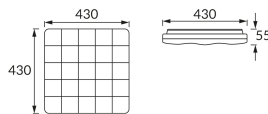

ИНФОРМАЦИОННАЯ КАРТОЧКА ПРОДУКТА