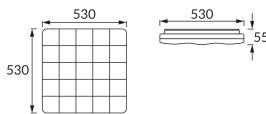

KARTA INFORMACYJNA PRODUKTU

Możliwość wymiany źródeł światła i/lub oddzielnego sprzętu sterującego bez trwałego zniszczenia produktu

INFORMACJE PODSTAWOWE

Nazwa produktu:	SPARTA LED D 48W NW
Indeks Ideus:	03640
Kod kreskowy EAN:	5901477336409
Kolor:	Biały
Materiał:	Blacha stalowa, tworzywo sztuczne
Wysokość:	55 mm
Szerokość:	530 mm
Głębokość:	530 mm
Opakowanie zbiorcze:	5 szt.

PARAMETRY PRODUKTU

Zasilanie:	230V 50Hz
Moc:	48 W
Dedykowane źródło światła:	SMD LED, w komplecie
	Niewymienne źródło światła
	Nie stosować ze ściemniaczem
Strumień świetlny oprawy:	3 500 lm
Barwa światła:	Neutralna biała
Kąt rozsyłu światłości:	160°
Okres trwałości L70B50 w h:	35 000 h
Możliwość regulacji kierunku świecenia:	Nie
Strumień świetlny źródła światła dla referencyjnej temperatury barwowej:	5 250 lm
Temperatura barwowa:	4000 K
Współczynnik oddawania barw Ra:	80
Klasa ochrony przed porażeniem elektrycznym:	1
Stopień odporności na wnikanie ciał stałych i wilgoci:	IP44
	Do zastosowania wewnątrz
Współczynnik przesuwu fazowego (DF, cos φ1):	0.946
CE	Deklaracja zgodności