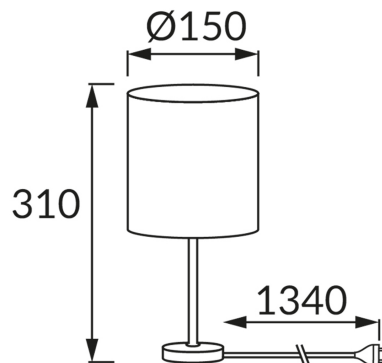

## INFORMACJE PODSTAWOWE

Nazwa produktu:	<b>NUKA E14 BLUE</b>
Indeks Ideus:	<b>03649</b>
Kod kreskowy EAN:	<b>5901477336492</b>
Kolor:	<b>Niebieski/chrom</b>
Materiał:	<b>Stal nierdzewna, tkanina wzmocniona tworzywem</b>
Wysokość:	<b>310 mm</b>
Szerokość:	<b>150 mm</b>
Głębokość:	<b>150 mm</b>
Opakowanie zbiorcze:	<b>8 szt.</b>

## PARAMETRY PRODUKTU

Zasilanie:	<b>220-240V 50/60Hz</b>
Moc:	<b>max 25 W</b>
Rodzaj trzonka:	<b>E14</b>
Dedykowane źródło światła:	<b>światłówka/LED</b>
	<b>Możliwość wymiany źródła światła</b>
	<b>Włącznik</b>
Możliwość regulacji kierunku świecenia:	<b>Nie</b>
Klasa ochronności przed porażeniem elektrycznym:	<b>2</b>
Stopień odporności na wnikanie ciał stałych i wilgoci:	<b>IP20</b>
	<b>Do zastosowania wewnątrz</b>
CE	<b>Deklaracja zgodności</b>