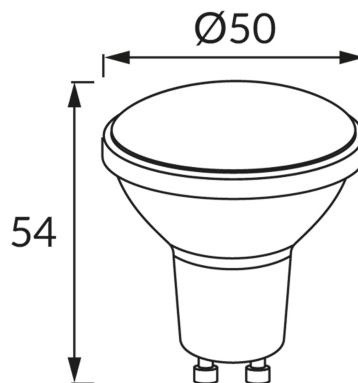

ИНФОРМАЦИОННАЯ КАРТОЧКА ПРОДУКТА

ОСНОВНАЯ ИНФОРМАЦИЯ

Название продукта:	LARA LED GU10 4W NW
Индекс Ideus:	03667
Штрих-код EAN:	5901477336676
Цвет :	белый
Материал:	поликарбонат ПК, алюминий
Высота:	54 mm
Ширина:	50 mm
Глубина:	50 mm
Упаковка коробки:	200 шт.

PRODUCT PARAMETERS

Питание:	230V 50Hz
Мощность:	4 W
Цоколь:	GU10
	не используйте с диммером
Класс энергоэффективности:	E
Цвет света:	нейтральный белый
Угол распределения света:	100°
Срок годности L70B50 в ч:	35 000 h
Световой поток источника света для эталонной цветовой температуры:	420 lm
Температура цвета:	4000 K
Коэффициент цветопередачи Ra:	81
Коэффициент смещения (DF, cos φ1):	0.518
CE	Декларация о соответствии