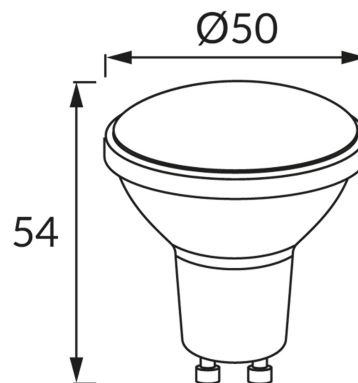

ИНФОРМАЦИОННАЯ КАРТОЧКА ПРОДУКТА**ОСНОВНАЯ ИНФОРМАЦИЯ**

Название продукта:	LARA LED GU10 6W NW
Индекс Ideus:	03668
Штрих-код EAN:	5901477336683
Цвет :	белый
Материал:	поликарбонат ПК, алюминий
Высота:	54 mm
Ширина:	50 mm
Глубина:	50 mm
Упаковка коробки:	200 шт.

PRODUCT PARAMETERS

Питание:	230V 50Hz
Мощность:	6 W
Цоколь:	GU10
	не используйте с диммером
Класс энергоэффективности:	E
Цвет света:	нейтральный белый
Угол распределения света:	100°
Срок годности L70B50 в ч:	35 000 h
Световой поток источника света для эталонной цветовой температуры:	620 lm
Температура цвета:	4000 K
Коэффициент цветопередачи Ra:	81
Коэффициент смещения (DF, cos φ1):	0.510
CE	Декларация о соответствии