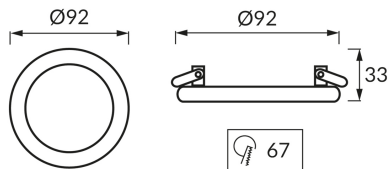

KARTA INFORMACYJNA PRODUKTU

INFORMACJE PODSTAWOWE

Nazwa produktu:	VIKI C WHITE
Indeks Ideus:	03669
Kod kreskowy EAN:	5901477336690
Kolor:	Biały metaliczny
Materiał:	Odlew stopu aluminium, szkło
Wysokość:	33 mm
Szerokość:	92 mm
Głębokość:	92 mm
Opakowanie zbiorcze:	50 szt.

UWAGI

Przeznaczone do wnętrz suchych oraz wnętrz o zwiększonej wilgotności, np. łazienek

PARAMETRY PRODUKTU

Zasilanie:	220-240V 50/60Hz
Moc:	max 35 W
Rodzaj trzonka:	GU10
Dedykowane źródło światła:	LED
	Możliwość wymiany źródła światła
Możliwość regulacji kierunku świecenia:	Nie
Klasa ochrony przed porażeniem elektrycznym:	2
Stopień odporności na wnikanie ciał stałych i wilgoci:	IP44
	Do zastosowania wewnątrz
CE	Deklaracja zgodności