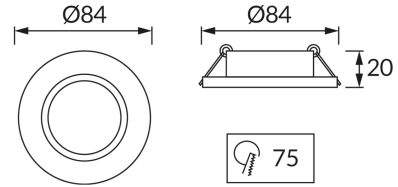

## ІНФОРМАЦІЙНА КАРТКА ТОВАРУ

### ОСНОВНА ІНФОРМАЦІЯ

Назва продукту:	<b>OKTAN C CHROME</b>
Індекс Ideus:	<b>03673</b>
EAN штрих-код:	<b>5901477336737</b>
Колір :	<b>хромовий</b>
Матеріал:	<b>лиття з алюмінієвого сплаву</b>
Висота:	<b>20 mm</b>
Ширина:	<b>84 mm</b>
Глибина:	<b>84 mm</b>
Упаковка в коробці:	<b>50 шт.</b>

### ПАРАМЕТРИ ТОВАРУ

Живлення:	<b>12V</b>
Потужність:	<b>max 50 W</b>
Цоколь:	<b>GU5.3</b>
Спеціалізоване джерело світла:	<b>LED</b>
	<b>Можливість заміни джерела світла</b>
У виробі реалізована можливість регулювання напрямку освітлення:	<b>так</b>
Клас захисту від ушкодження струмом:	<b>3</b>
ступінь стійкості до проникнення твердих предметів і вологи:	<b>IP20</b>
	<b>для застосування лише всередині приміщень</b>
CE	<b>Декларація про відповідність</b>