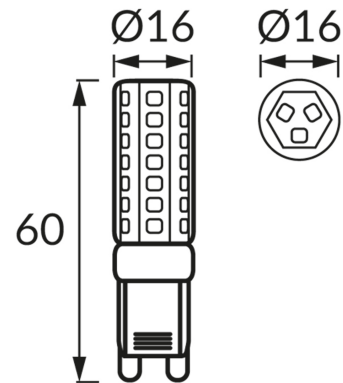

ІНФОРМАЦІЙНА КАРТКА ТОВАРУ

ОСНОВНА ІНФОРМАЦІЯ

Назва продукту:	BOB SMD LED G9 5,5W NW
Індекс Ideus:	03680
EAN штрих-код:	5901477336805
Колір :	прозорий
Матеріал:	кераміка, полікарбонат ПК
Висота:	60 mm
Ширина:	16 mm
Глибина:	16 mm
Упаковка в коробці:	500 шт.

ПАРАМЕТРИ ТОВАРУ

Живлення:	230V 50Hz
Потужність:	5,5 W
Цоколь:	G9
	не використовуйте з диммером
Клас енергоефективності:	E
Світлий колір:	нейтральний білий
Кут розсілення сили світла:	320°
Термін придатності L70B50, год:	35 000 h
Світловий потік джерела світла для еталонної колірної температури:	556 lm
Температура кольору:	4000 K
Коефіцієнт віддавання барв Ra:	83
Коефіцієнт переміщення (DF, cos φ1):	0.503
CE	Декларація про відповідність