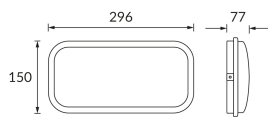

KARTA INFORMACYJNA PRODUKTU

Możliwość wymiany źródeł światła i/lub oddzielnego sprzętu sterującego bez trwałego zniszczenia produktu

INFORMACJE PODSTAWOWE

Nazwa produktu:	ALBIN LED 20W WHITE NW
Indeks Ideus:	03691
Kod kreskowy EAN:	5901477336911
Kolor:	Biały
Materiał:	Poliwęglan PC
Wysokość:	150 mm
Szerokość:	296 mm
Głębokość:	77 mm
Opakowanie zbiorcze:	10 szt.

PARAMETRY PRODUKTU

Zasilanie:	230V 50Hz
Moc:	20 W
Dedykowane źródło światła:	SMD LED, w komplecie
	Niewymienne źródło światła
	Nie stosować ze ściemniaczem
Strumień świetlny oprawy:	1 800 lm
Barwa światła:	Neutralna biała
Kąt rozsyłu światłości:	160°
Okres trwałości L70B50 w h:	35 000 h
Możliwość regulacji kierunku świecenia:	Nie
Strumień świetlny źródła światła dla referencyjnej temperatury barwowej:	2 540 lm
Temperatura barwowa:	4200 K
Współczynnik oddawania barw Ra:	82
Klasa ochronności przed porażeniem elektrycznym:	2
Stopień ochrony przed uderzeniami mechanicznymi:	IK10
Stopień odporności na wnikanie ciał stałych i wilgoci:	IP55
	Do zastosowania na zewnątrz lub wewnątrz
Współczynnik przesuwu fazowego (DF, cos φ1):	0.761
CE	Deklaracja zgodności