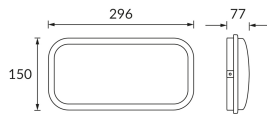

ИНФОРМАЦИОННАЯ КАРТОЧКА ПРОДУКТА

Возможность замены источников света и/или пускорегулирующей аппаратуры без необратимого повреждения изделия

ОСНОВНАЯ ИНФОРМАЦИЯ

Название продукта:	ALBIN LED 20W WHITE NW
Индекс Ideus:	03691
Штрих-код EAN:	5901477336911
Цвет :	белый
Материал:	поликарбонат ПК
Высота:	150 mm
Ширина:	296 mm
Глубина:	77 mm
Упаковка коробки:	10 шт.

PRODUCT PARAMETERS

Питание:	230V 50Hz
Мощность:	20 W
Предлагаемый источник света:	SMD LED, в комплекте
	несменный источник света
	не используйте с диммером
Световой поток светильника:	1 800 lm
Цвет света:	нейтральный белый
Угол распределения света:	160°
Срок годности L70B50 в ч:	35 000 h
Направление света в изделии можно регулировать:	нет
Световой поток источника света для эталонной цветовой температуры:	2 540 lm
Температура цвета:	4200 K
Коэффициент цветопередачи Ra:	82
Класс защиты от поражения электрическим током:	2
степень защиты от механических воздействий:	IK10
:	IP55
	для применения снаружи или внутри
Коэффициент смещения (DF, cos φ1):	0.761
CE	Декларация о соответствии