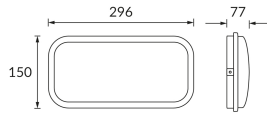

ІНФОРМАЦІЙНА КАРТКА ТОВАРУ