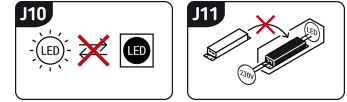

## ІНФОРМАЦІЙНА КАРТКА ТОВАРУ

Можливість заміни джерел світла та/або механізмів керування без незворотного пошкодження виробу

### ОСНОВНА ІНФОРМАЦІЯ

Назва продукту:	<b>ALBIN LED 20W WHITE NW</b>
Індекс Ideus:	<b>03691</b>
EAN штрих-код:	<b>5901477336911</b>
Колір :	<b>білий</b>
Матеріал:	<b>полікарбонат ПК</b>
Висота:	<b>150 mm</b>
Ширина:	<b>296 mm</b>
Глибина:	<b>77 mm</b>
Упаковка в коробці:	<b>10 шт.</b>

### ПАРАМЕТРИ ТОВАРУ

Живлення:	<b>230V 50Hz</b>
Потужність:	<b>20 W</b>
Спеціалізоване джерело світла:	<b>SMD LED, в комплекті</b>
	<b>незмінне джерело світла</b>
	<b>не використовуйте з диммером</b>
Світловий потік світильника:	<b>1 800 lm</b>
Світлий колір:	<b>нейтральний білий</b>
Кут розсіювання сили світла:	<b>160°</b>
Термін придатності L70B50, год:	<b>35 000 h</b>
У виробі реалізована можливість регулювання напряму освітлення:	<b>ні</b>
Світловий потік джерела світла для еталонної колірної температури:	<b>2 540 lm</b>
Температура кольору:	<b>4200 K</b>
Коефіцієнт віддавання барв Ra:	<b>82</b>
Клас захисту від ушкодження струмом:	<b>2</b>
ступінь захисту від механічних наслідків:	<b>IK10</b>
ступінь стійкості до проникнення твердих предметів і вологи:	<b>IP55</b>
	<b>для застосування зовні чи всередині</b>
Коефіцієнт переміщення (DF, cos φ1):	<b>0.761</b>
CE	<b>Декларація про відповідність</b>