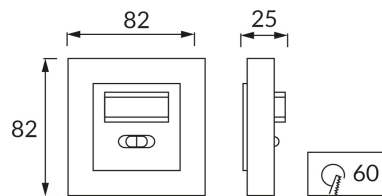

### INFORMACJE PODSTAWOWE

Nazwa produktu:	<b>KLIK PIR WHITE</b>
Indeks Ideus:	<b>03692</b>
Kod kreskowy EAN:	<b>5901477336928</b>
Kolor:	<b>Biały</b>
Materiał:	<b>Poliwęglan PC</b>
Wysokość:	<b>82 mm</b>
Szerokość:	<b>82 mm</b>
Głębokość:	<b>25 mm</b>
Opakowanie zbiorcze:	<b>100 szt.</b>

### UWAGI

- możliwość ustawienia poziomu natężenia oświetlenia otoczenia (3-2000 lx), przy którym urządzenie pracuje
- kąt działania czujnika 160°
- zasięg wykrywania ruchu < 9 m (< 24°C)
- regulacja czasu świecenia od 10 s do 7 min