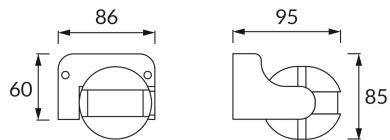

KARTA INFORMACYJNA PRODUKTU

INFORMACJE PODSTAWOWE

Nazwa produktu:	AZOR PIR WHITE
Indeks Ideus:	03696
Kod kreskowy EAN:	5901477336966
Kolor:	Biały
Materiał:	Poliwęglan PC
Wysokość:	60 mm
Szerokość:	86 mm
Głębokość:	95 mm
Opakowanie zbiorcze:	50 szt.

UWAGI

- możliwość ustawienia poziomu natężenia oświetlenia otoczenia (3-2000 lx), przy którym urządzenie pracuje
- kąt działania czujnika 180°
- zasięg wykrywania ruchu < 12 m (< 24°C)
- regulacja czasu świecenia od 10 s do 15 min