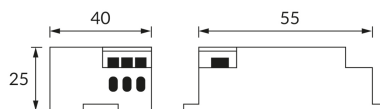

ІНФОРМАЦІЙНА КАРТКА ТОВАРУ

ОСНОВНА ІНФОРМАЦІЯ

Назва продукту:	NEO MVS SMALL WHITE
Індекс Ideus:	03698
EAN штрих-код:	5901477336980
Колір :	білий
Матеріал:	полікарбонат ПК
Висота:	40 mm
Ширина:	55 mm
Глибина:	25 mm
Упаковка в коробці:	100 шт.

ЗАУВАЖЕННЯ

- можливість встановити рівень інтенсивності зовнішнього освітлення (3-2000 lx), при якому працює пристрій
- робочий кут датчика 180°/360°
- діапазон виявлення руху < 8 м
- регулювання часу освітлення від 10 с до 12 хв
- робоча частота 5,8 GHz ± 75 MHz
- потужність передавача 1,2 mW MAX

ПАРАМЕТРИ ТОВАРУ

Живлення:	230V 50Hz
Потужність:	max 1200 W
Клас захисту від ушкодження струмом:	2
ступінь стійкості до проникнення твердих предметів і вологи:	IP20
	для застосування лише всередині приміщень
CE	Декларація про відповідність