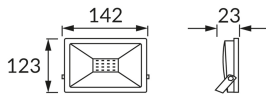

ИНФОРМАЦИОННАЯ КАРТОЧКА ПРОДУКТА

Возможность замены источников света и/или пускорегулирующей аппаратуры без необратимого повреждения изделия

ОСНОВНАЯ ИНФОРМАЦИЯ

Название продукта:	KROMA LED 20W GREY CW
Индекс Ideus:	03701
Штрих-код EAN:	5901477337017
Цвет :	серый
Материал:	литье из алюминиевого сплава, стекло
Высота:	123 mm
Ширина:	144 mm
Глубина:	23 mm
Упаковка коробки:	30 шт.

PRODUCT PARAMETERS

Питание:	230V 50Hz
Мощность:	20 W
Предлагаемый источник света:	SMD LED, в комплекте
	несменный источник света
	не используйте с диммером
Цвет света:	холодный белый
Угол распределения света:	115°
Срок годности L70B50 в ч:	35 000 h
Направление света в изделии можно регулировать:	да
Световой поток источника света для эталонной цветовой температуры:	1 690 lm
Температура цвета:	6200 K
Коэффициент цветопередачи Ra:	82
Класс защиты от поражения электрическим током:	1
:	IP65
	для применения снаружи или внутри
Коэффициент смещения (DF, cos φ1):	0.913
CE	Декларация о соответствии