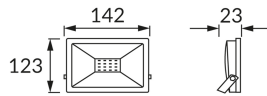

ІНФОРМАЦІЙНА КАРТКА ТОВАРУ

Можливість заміни джерел світла та/або механізмів керування без незворотного пошкодження виробу

ОСНОВНА ІНФОРМАЦІЯ

Назва продукту:	KROMA LED 20W GREY CW
Індекс Ideus:	03701
EAN штрих-код:	5901477337017
Колір :	сірий
Матеріал:	лиття з алюмінієвого сплаву, скло
Висота:	123 mm
Ширина:	144 mm
Глибина:	23 mm
Упаковка в коробці:	30 шт.

ПАРАМЕТРИ ТОВАРУ

Живлення:	230V 50Hz
Потужність:	20 W
Спеціалізоване джерело світла:	SMD LED, в комплекті
	незмінне джерело світла
	не використовуйте з диммером
Світлий колір:	холодний білий
Кут розсилання сили світла:	115°
Термін придатності L70B50, год:	35 000 h
У виробі реалізована можливість регулювання напряму освітлення:	так
Світловий потік джерела світла для еталонної колірної температури:	1 690 lm
Температура кольору:	6200 K
Коефіцієнт віддавання барв Ra:	82
Клас захисту від ушкодження струмом:	1
ступінь стійкості до проникнення твердих предметів і вологи:	IP65
	для застосування зовні чи всередині
Коефіцієнт переміщення (DF, cos φ1):	0.913
CE	Декларація про відповідність