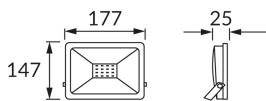

ИНФОРМАЦИОННАЯ КАРТОЧКА ПРОДУКТА