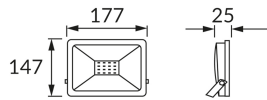

ІНФОРМАЦІЙНА КАРТКА ТОВАРУ

Можливість заміни джерел світла та/або механізмів керування без незворотного пошкодження виробу

ОСНОВНА ІНФОРМАЦІЯ

Назва продукту:	KROMA LED 30W GREY CW
Індекс Ideus:	03702
EAN штрих-код:	5901477337024
Колір :	сірий
Матеріал:	лиття з алюмінієвого сплаву, скло
Висота:	147 mm
Ширина:	177 mm
Глибина:	25 mm
Упаковка в коробці:	30 шт.

ПАРАМЕТРИ ТОВАРУ

Живлення:	230V 50Hz
Потужність:	30 W
Спеціалізоване джерело світла:	SMD LED, в комплекті
	незмінне джерело світла
	не використовуйте з диммером
Світлий колір:	холодний білий
Кут розсилання сили світла:	115°
Термін придатності L70B50, год:	35 000 h
У виробі реалізована можливість регулювання напряму освітлення:	так
Світловий потік джерела світла для еталонної колірної температури:	2 600 lm
Температура кольору:	6200 K
Коефіцієнт віддавання барв Ra:	81
Клас захисту від ушкодження струмом:	1
ступінь стійкості до проникнення твердих предметів і вологи:	IP65
	для застосування зовні чи всередині
Коефіцієнт переміщення (DF, cos φ1):	0.919
CE	Декларація про відповідність