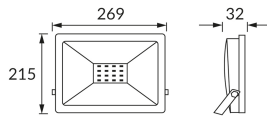

ИНФОРМАЦИОННАЯ КАРТОЧКА ПРОДУКТА

Возможность замены источников света и/или пускорегулирующей аппаратуры без необратимого повреждения изделия

ОСНОВНАЯ ИНФОРМАЦИЯ

Название продукта:	KROMA LED 100W GREY CW
Индекс Ideus:	03704
Штрих-код EAN:	5901477337048
Цвет :	серый
Материал:	литье из алюминиевого сплава, стекло
Высота:	215 mm
Ширина:	269 mm
Глубина:	32 mm
Упаковка коробки:	10 шт.

PRODUCT PARAMETERS

Питание:	230V 50Hz
Мощность:	100 W
Предлагаемый источник света:	SMD LED, в комплекте
	несменный источник света
	не используйте с диммером
Цвет света:	холодный белый
Угол распределения света:	115°
Срок годности L70B50 в ч:	35 000 h
Направление света в изделии можно регулировать:	да
Световой поток источника света для эталонной цветовой температуры:	8 380 lm
Температура цвета:	6200 K
Коэффициент цветопередачи Ra:	81
Класс защиты от поражения электрическим током:	1
:	IP65
	для применения снаружи или внутри
Коэффициент смещения (DF, cos φ1):	0.919
CE	Декларация о соответствии