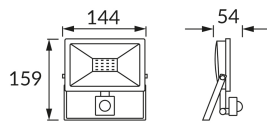

KARTA INFORMACYJNA PRODUKTU

Możliwość wymiany źródeł światła i/lub oddzielnego sprzętu sterującego bez trwałego zniszczenia produktu

INFORMACJE PODSTAWOWE

Nazwa produktu:	KROMA LED S 20W GREY CW
Indeks Ideus:	03705
Kod kreskowy EAN:	5901477337055
Kolor:	Szary
Materiał:	Odlew stopu aluminium, szkło, tworzywo sztuczne
Wysokość:	159 mm
Szerokość:	144 mm
Głębokość:	54 mm
Opakowanie zbiorcze:	30 szt.

UWAGI

- czujnik ruchu PIR w komplecie
- możliwość ustawienia poziomu natężenia oświetlenia otoczenia (20-2000 lx), przy którym urządzenie pracuje
- kąt działania czujnika 30°/120° (V/H)
- zasięg wykrywania ruchu < 8 m (< 24°C)
- regulacja czasu świecenia od 5 s do 8 min

PARAMETRY PRODUKTU

Zasilanie:	230V 50Hz
Moc:	20 W
Dedykowane źródło światła:	SMD LED, w komplecie
	Niewymienne źródło światła
	Nie stosować ze ściemniaczem
Barwa światła:	Zimnobiała
Kąt rozsyłu światłości:	115°
Okres trwałości L70B50 w h:	35 000 h
Możliwość regulacji kierunku świecenia:	Tak
Strumień świetlny źródła światła dla referencyjnej temperatury barwowej:	1 690 lm
Temperatura barwowa:	6200 K
Współczynnik oddawania barw Ra:	82
Klasa ochronności przed porażeniem elektrycznym:	1
Stopień odporności na wnikanie ciał stałych i wilgoci:	IP65
	Do zastosowania na zewnątrz lub wewnątrz
Współczynnik przesuwu fazowego (DF, cos φ1):	0.914
CE	Deklaracja zgodności