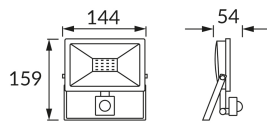

ИНФОРМАЦИОННАЯ КАРТОЧКА ПРОДУКТА

Возможность замены источников света и/или пускорегулирующей аппаратуры без необратимого повреждения изделия

ОСНОВНАЯ ИНФОРМАЦИЯ

Название продукта:	KROMA LED S 20W GREY CW
Индекс Ideus:	03705
Штрих-код EAN:	5901477337055
Цвет:	серый
Материал:	литье из алюминиевого сплава, стекло, пластик
Высота:	159 mm
Ширина:	144 mm
Глубина:	54 mm
Упаковка коробки:	30 шт.

PRODUCT PARAMETERS

Питание:	230V 50Hz
Мощность:	20 W
Предлагаемый источник света:	SMD LED, в комплекте
	несменный источник света
	не используйте с диммером
Цвет света:	холодный белый
Угол распределения света:	115°
Срок годности L70B50 в ч:	35 000 h
Направление света в изделии можно регулировать:	да
Световой поток источника света для эталонной цветовой температуры:	1 690 lm
Температура цвета:	6200 K
Коэффициент цветопередачи Ra:	82
Класс защиты от поражения электрическим током:	1
:	IP65
	для применения снаружи или внутри
Коэффициент смещения (DF, cos φ1):	0.914
CE	Декларация о соответствии