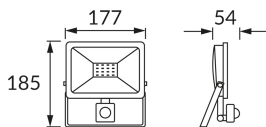

ИНФОРМАЦИОННАЯ КАРТОЧКА ПРОДУКТА