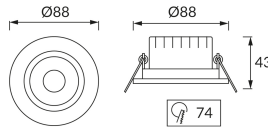

KARTA INFORMACYJNA PRODUKTU