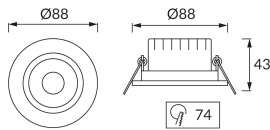

ИНФОРМАЦИОННАЯ КАРТОЧКА ПРОДУКТА

Возможность замены источников света и/или пускорегулирующей аппаратуры без необратимого повреждения изделия

ОСНОВНАЯ ИНФОРМАЦИЯ

Название продукта:	MONI LED C 5W WW BLACK
Индекс Ideus:	03709
Штрих-код EAN:	5901477337093
Цвет :	черный
Материал:	поликарбонат ПК, АБС
Высота:	43 mm
Ширина:	88 mm
Глубина:	88 mm
Упаковка коробки:	100 шт.

PRODUCT PARAMETERS

Питание:	230V 50Hz
Мощность:	5 W
Предлагаемый источник света:	SMD LED, в комплекте
	несменный источник света
	не используйте с диммером
Световой поток светильника:	400 lm
Цвет света:	теплый белый
Угол распределения света:	38°
Срок годности L70B50 в ч:	35 000 h
Направление света в изделии можно регулировать:	да
Световой поток источника света для эталонной цветовой температуры:	520 lm
Температура цвета:	3000 K
Коэффициент цветопередачи Ra:	81
Класс защиты от поражения электрическим током:	2
:	IP20
	для применения внутри
Коэффициент смещения (DF, cos φ1):	0.508
CE	Декларация о соответствии