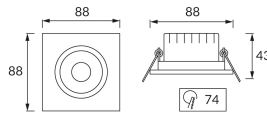

KARTA INFORMACYJNA PRODUKTU

Możliwość wymiany źródeł światła i/lub oddzielnego sprzętu sterującego bez trwałego zniszczenia produktu

INFORMACJE PODSTAWOWE

Nazwa produktu:	MONI LED D 5W WW BLACK
Indeks Ideus:	03710
Kod kreskowy EAN:	5901477337109
Kolor:	Czarny
Materiał:	Poliwęglan PC, ABS
Wysokość:	43 mm
Szerokość:	88 mm
Głębokość:	88 mm
Opakowanie zbiorcze:	100 szt.

PARAMETRY PRODUKTU

Zasilanie:	230V 50Hz
Moc:	5 W
Dedykowane źródło światła:	SMD LED, w komplecie
	Niewymienne źródło światła
	Nie stosować ze ściemniaczem
Strumień świetlny oprawy:	400 lm
Barwa światła:	Ciepłobiała
Kąt rozsyłu światłości:	38°
Okres trwałości L70B50 w h:	35 000 h
Możliwość regulacji kierunku świecenia:	Tak
Strumień świetlny źródła światła dla referencyjnej temperatury barwowej:	520 lm
Temperatura barwowa:	3000 K
Współczynnik oddawania barw Ra:	81
Klasa ochrony przed porażeniem elektrycznym:	2
Stopień odporności na wnikanie ciał stałych i wilgoci:	IP20
	Do zastosowania wewnątrz
Współczynnik przesuwu fazowego (DF, cos φ1):	0.508
CE	Deklaracja zgodności