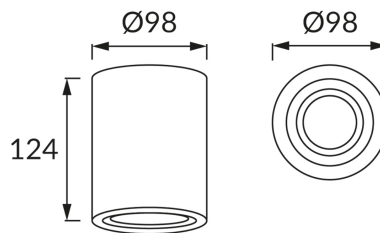

KARTA INFORMACYJNA PRODUKTU**INFORMACJE PODSTAWOWE**

Nazwa produktu:	HARY C GU10 SILVER
Indeks Ideus:	03712
Kod kreskowy EAN:	5901477337123
Kolor:	Srebrny
Materiał:	Odlew stopu aluminium
Wysokość:	125 mm
Szerokość:	94 mm
Głębokość:	94 mm
Opakowanie zbiorcze:	20 szt.

PARAMETRY PRODUKTU

Zasilanie:	220-240V 50/60Hz
Moc:	max 35 W
Rodzaj trzonka:	GU10
Dedykowane źródło światła:	LED
	Możliwość wymiany źródła światła
Możliwość regulacji kierunku świecenia:	Tak
Klasa ochrony przed porażeniem elektrycznym:	2
Stopień odporności na wnikanie ciał stałych i wilgoci:	IP20
	Do zastosowania wewnątrz
CE	Deklaracja zgodności