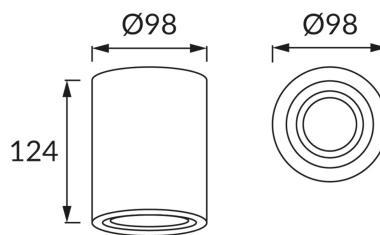

ИНФОРМАЦИОННАЯ КАРТОЧКА ПРОДУКТА

ОСНОВНАЯ ИНФОРМАЦИЯ

Название продукта:	HARY C GU10 BLACK
Индекс Ideus:	03713
Штрих-код EAN:	5901477337130
Цвет :	черный
Материал:	литье из алюминиевого сплава
Высота:	125 mm
Ширина:	94 mm
Глубина:	94 mm
Упаковка коробки:	20 шт.

PRODUCT PARAMETERS

Питание:	220-240V 50/60Hz
Мощность:	max 35 W
Цоколь:	GU10
Предлагаемый источник света:	LED
	Возможность замены источника света
Направление света в изделии можно регулировать:	да
Класс защиты от поражения электрическим током:	2
:	IP20
	для применения внутри
CE	Декларация о соответствии