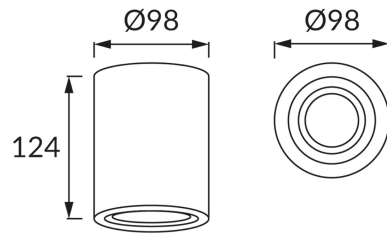

ІНФОРМАЦІЙНА КАРТКА ТОВАРУ

ОСНОВНА ІНФОРМАЦІЯ

Назва продукту:	HARY C GU10 BLACK
Індекс Ideus:	03713
EAN штрих-код:	5901477337130
Колір :	чорний
Матеріал:	лиття з алюмінієвого сплаву
Висота:	125 mm
Ширина:	94 mm
Глибина:	94 mm
Упаковка в коробці:	20 шт.

ПАРАМЕТРИ ТОВАРУ

Живлення:	220-240V 50/60Hz
Потужність:	max 35 W
Цоколь:	GU10
Спеціалізоване джерело світла:	LED
	Можливість заміни джерела світла
У виробі реалізована можливість регулювання напряму освітлення:	так
Клас захисту від ушкодження струмом:	2
ступінь стійкості до проникнення твердих предметів і вологи:	IP20
	для застосування лише всередині приміщень
CE	Декларація про відповідність