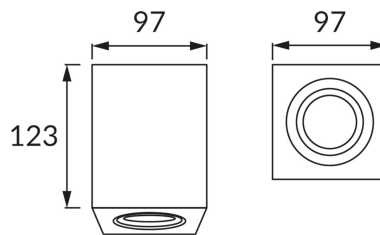

KARTA INFORMACYJNA PRODUKTU**INFORMACJE PODSTAWOWE**

Nazwa produktu:	HARY D GU10 WHITE
Indeks Ideus:	03714
Kod kreskowy EAN:	5901477337147
Kolor:	Biały
Materiał:	Odlew stopu aluminium
Wysokość:	125 mm
Szerokość:	94 mm
Głębokość:	94 mm
Opakowanie zbiorcze:	20 szt.

PARAMETRY PRODUKTU

Zasilanie:	220-240V 50/60Hz
Moc:	max 35 W
Rodzaj trzonka:	GU10
Dedykowane źródło światła:	LED
	Możliwość wymiany źródła światła
Możliwość regulacji kierunku świecenia:	Tak
Klasa ochronności przed porażeniem elektrycznym:	2
Stopień odporności na wnikanie ciał stałych i wilgoci:	IP20
	Do zastosowania wewnątrz
CE	Deklaracja zgodności