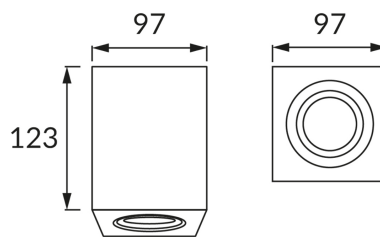

### ОСНОВНАЯ ИНФОРМАЦИЯ

Название продукта:	<b>HARY D GU10 WHITE</b>
Индекс Ideus:	<b>03714</b>
Штрих-код EAN:	<b>5901477337147</b>
Цвет :	<b>белый</b>
Материал:	<b>литье из алюминиевого сплава</b>
Высота:	<b>125 mm</b>
Ширина:	<b>94 mm</b>
Глубина:	<b>94 mm</b>
Упаковка коробки:	<b>20 шт.</b>

### PRODUCT PARAMETERS

Питание:	<b>220-240V 50/60Hz</b>
Мощность:	<b>max 35 W</b>
Цоколь:	<b>GU10</b>
Предлагаемый источник света:	<b>LED</b>
	<b>Возможность замены источника света</b>
Направление света в изделии можно регулировать:	<b>да</b>
Класс защиты от поражения электрическим током:	<b>2</b>
:	<b>IP20</b>
	<b>для применения внутри</b>
CE	<b>Декларация о соответствии</b>