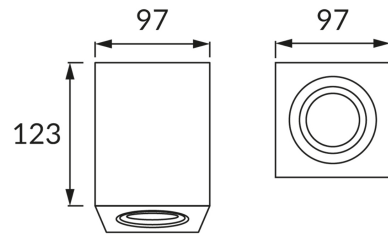

### ОСНОВНА ІНФОРМАЦІЯ

Назва продукту:	<b>HARY D GU10 WHITE</b>
Індекс Ideus:	<b>03714</b>
EAN штрих-код:	<b>5901477337147</b>
Колір :	<b>білий</b>
Матеріал:	<b>лиття з алюмінієвого сплаву</b>
Висота:	<b>125 mm</b>
Ширина:	<b>94 mm</b>
Глибина:	<b>94 mm</b>
Упаковка в коробці:	<b>20 шт.</b>

### ПАРАМЕТРИ ТОВАРУ

Живлення:	<b>220-240V 50/60Hz</b>
Потужність:	<b>max 35 W</b>
Цоколь:	<b>GU10</b>
Спеціалізоване джерело світла:	<b>LED</b>
	<b>Можливість заміни джерела світла</b>
У виробі реалізована можливість регулювання напряму освітлення:	<b>так</b>
Клас захисту від ушкодження струмом:	<b>2</b>
ступінь стійкості до проникнення твердих предметів і вологи:	<b>IP20</b>
	<b>для застосування лише всередині приміщень</b>
CE	<b>Декларація про відповідність</b>