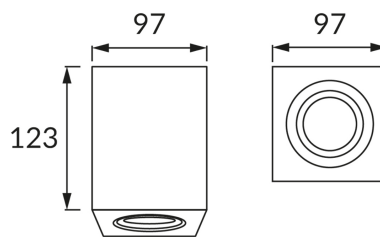

ИНФОРМАЦИОННАЯ КАРТОЧКА ПРОДУКТА

ОСНОВНАЯ ИНФОРМАЦИЯ

Название продукта:	HARY D GU10 BLACK
Индекс Ideus:	03716
Штрих-код EAN:	5901477337161
Цвет :	черный
Материал:	литье из алюминиевого сплава
Высота:	125 mm
Ширина:	94 mm
Глубина:	94 mm
Упаковка коробки:	20 шт.

PRODUCT PARAMETERS

Питание:	220-240V 50/60Hz
Мощность:	max 35 W
Цоколь:	GU10
Предлагаемый источник света:	LED
	Возможность замены источника света
Направление света в изделии можно регулировать:	да
Класс защиты от поражения электрическим током:	2
:	IP20
	для применения внутри
CE	Декларация о соответствии