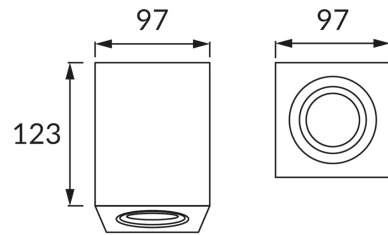

ІНФОРМАЦІЙНА КАРТКА ТОВАРУ

ОСНОВНА ІНФОРМАЦІЯ

Назва продукту:	HARY D GU10 BLACK
Індекс Ideus:	03716
EAN штрих-код:	5901477337161
Колір :	чорний
Матеріал:	лиття з алюмінієвого сплаву
Висота:	125 mm
Ширина:	94 mm
Глибина:	94 mm
Упаковка в коробці:	20 шт.

ПАРАМЕТРИ ТОВАРУ

Живлення:	220-240V 50/60Hz
Потужність:	max 35 W
Цоколь:	GU10
Спеціалізоване джерело світла:	LED
	Можливість заміни джерела світла
У виробі реалізована можливість регулювання напряму освітлення:	так
Клас захисту від ушкодження струмом:	2
ступінь стійкості до проникнення твердих предметів і вологи:	IP20
	для застосування лише всередині приміщень
CE	Декларація про відповідність