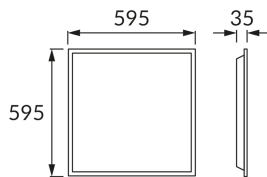

ИНФОРМАЦИОННАЯ КАРТОЧКА ПРОДУКТА

Возможность замены источников света и/или пускорегулирующей аппаратуры без необратимого повреждения изделия

ОСНОВНАЯ ИНФОРМАЦИЯ

Название продукта:	HUGO LED D 48W WHITE NW
Индекс Ideus:	03720
Штрих-код EAN:	5901477337208
Цвет :	белый
Материал:	стальной лист, полистирол ПС
Высота:	35 mm
Ширина:	595 mm
Глубина:	595 mm
Упаковка коробки:	10 шт.

PRODUCT PARAMETERS

Питание:	230V 50Hz
Мощность:	48 W
Предлагаемый источник света:	SMD LED, в комплекте
	несменный источник света
	не используйте с диммером
Световой поток светильника:	4 800 lm
Цвет света:	нейтральный белый
Угол распределения света:	115°
Срок годности L70B50 в ч:	35 000 h
Направление света в изделии можно регулировать:	нет
Световой поток источника света для эталонной цветовой температуры:	5 360 lm
Температура цвета:	4100 K
Коэффициент цветопередачи Ra:	82
Класс защиты от поражения электрическим током:	2/3
:	IP44/20
	для применения внутри
Коэффициент смещения (DF, cos φ1):	0.968
CE	Декларация о соответствии