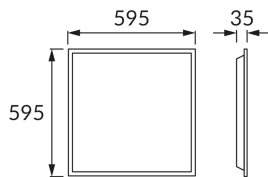

ІНФОРМАЦІЙНА КАРТКА ТОВАРУ

Можливість заміни джерел світла та/або механізмів керування без незворотного пошкодження виробу

ОСНОВНА ІНФОРМАЦІЯ

Назва продукту:	HUGO LED D 48W WHITE NW
Індекс Ideus:	03720
EAN штрих-код:	5901477337208
Колір :	білий
Матеріал:	листова сталь, полістирол ПС
Висота:	35 mm
Ширина:	595 mm
Глибина:	595 mm
Упаковка в коробці:	10 шт.

ПАРАМЕТРИ ТОВАРУ

Живлення:	230V 50Hz
Потужність:	48 W
Спеціалізоване джерело світла:	SMD LED, в комплекті
	незмінне джерело світла
	не використовуйте з диммером
Світловий потік світильника:	4 800 lm
Світлий колір:	нейтральний білий
Кут розсилання сили світла:	115°
Термін придатності L70B50, год:	35 000 h
У виробі реалізована можливість регулювання напряму освітлення:	ні
Світловий потік джерела світла для еталонної колірної температури:	5 360 lm
Температура кольору:	4100 K
Коефіцієнт віддавання барв Ra:	82
Клас захисту від ушкодження струмом:	2/3
ступінь стійкості до проникнення твердих предметів і вологи:	IP44/20
	для застосування лише всередині приміщень
Коефіцієнт переміщення (DF, cos φ1):	0.968
CE	Декларація про відповідність