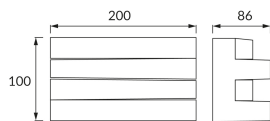

KARTA INFORMACYJNA PRODUKTU

Możliwość wymiany źródeł światła i/lub oddzielnego sprzętu sterującego bez trwałego zniszczenia produktu

INFORMACJE PODSTAWOWE

Nazwa produktu:	ALPEN LED 12W WHITE NW
Indeks Ideus:	03721
Kod kreskowy EAN:	5901477337215
Kolor:	Biały
Materiał:	Blacha stalowa
Wysokość:	100 mm
Szerokość:	200 mm
Głębokość:	86 mm
Opakowanie zbiorcze:	20 szt.

PARAMETRY PRODUKTU

Zasilanie:	230V 50Hz
Moc:	12 W
Dedykowane źródło światła:	SMD LED, w komplecie
	Niewymienne źródło światła
	Nie stosować ze ściemniaczem
Strumień świetlny oprawy:	660 lm
Barwa światła:	Neutralna biała
Kąt rozsyłu światłości:	140°
Okres trwałości L70B50 w h:	35 000 h
Możliwość regulacji kierunku świecenia:	Nie
Strumień świetlny źródła światła dla referencyjnej temperatury barwowej:	1 320 lm
Temperatura barwowa:	4200 K
Współczynnik oddawania barw Ra:	81
Klasa ochrony przed porażeniem elektrycznym:	2
Stopień odporności na wnikanie ciał stałych i wilgoci:	IP20
	Do zastosowania wewnątrz
Współczynnik przesuwu fazowego (DF, cos φ1):	0.872
CE	Deklaracja zgodności