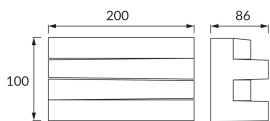

ИНФОРМАЦИОННАЯ КАРТОЧКА ПРОДУКТА

Возможность замены источников света и/или пускорегулирующей аппаратуры без необратимого повреждения изделия

ОСНОВНАЯ ИНФОРМАЦИЯ

Название продукта:	ALPEN LED 12W WHITE NW
Индекс Ideus:	03721
Штрих-код EAN:	5901477337215
Цвет :	белый
Материал:	стальной лист
Высота:	100 mm
Ширина:	200 mm
Глубина:	86 mm
Упаковка коробки:	20 шт.

PRODUCT PARAMETERS

Питание:	230V 50Hz
Мощность:	12 W
Предлагаемый источник света:	SMD LED, в комплекте
	несменный источник света
	не используйте с диммером
Световой поток светильника:	660 lm
Цвет света:	нейтральный белый
Угол распределения света:	140°
Срок годности L70B50 в ч:	35 000 h
Направление света в изделии можно регулировать:	нет
Световой поток источника света для эталонной цветовой температуры:	1 320 lm
Температура цвета:	4200 K
Коэффициент цветопередачи Ra:	81
Класс защиты от поражения электрическим током:	2
:	IP20
	для применения внутри
Коэффициент смещения (DF, cos φ1):	0.872
CE	Декларация о соответствии