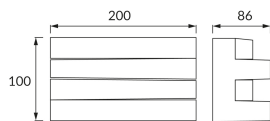

ІНФОРМАЦІЙНА КАРТКА ТОВАРУ