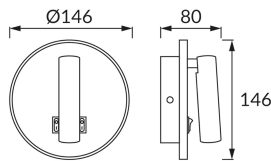

ИНФОРМАЦИОННАЯ КАРТОЧКА ПРОДУКТА

Возможность замены источников света и/или пускорегулирующей аппаратуры без необратимого повреждения изделия

ОСНОВНАЯ ИНФОРМАЦИЯ

Название продукта:	OTELLO LED C 6W+3W WHITE
Индекс Ideus:	03722
Штрих-код EAN:	5901477337222
Цвет :	белый
Материал:	литье из алюминиевого сплава, акриловое стекло
Высота:	146 mm
Ширина:	146 mm
Глубина:	80 mm
Упаковка коробки:	20 шт.

ПРИМЕЧАНИЯ

6 Вт 3000 К + 3 Вт 4000 К

PRODUCT PARAMETERS

Питание:	230V 50Hz
Мощность:	6 W + 3 W
Предлагаемый источник света:	SMD LED, в комплекте
	несменный источник света
	не используйте с диммером
Световой поток светильника:	730 lm
Цвет света:	теплый белый/нейтральный белый
Угол распределения света:	160°
Срок годности L70B50 в ч:	35 000 h
	Оснащены выключателем
Направление света в изделии можно регулировать:	да
Световой поток источника света для эталонной цветовой температуры:	720 lm + 370 lm
Температура цвета:	3000K/4000K
Коэффициент цветопередачи Ra:	82
Класс защиты от поражения электрическим током:	2
:	IP20
	для применения внутри
Коэффициент смещения (DF, cos φ1):	0.538
CE	Декларация о соответствии