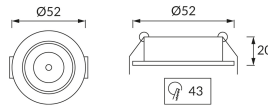

KARTA INFORMACYJNA PRODUKTU

Możliwość wymiany źródeł światła i/lub oddzielnego sprzętu sterującego bez trwałego zniszczenia produktu

INFORMACJE PODSTAWOWE

Nazwa produktu:	MATI LED C 1,5W WHITE NW
Indeks Ideus:	03736
Kod kreskowy EAN:	5901477337369
Kolor:	Biały
Materiał:	Aluminium
Wysokość:	20 mm
Szerokość:	52 mm
Głębokość:	52 mm
Opakowanie zbiorcze:	100 szt.

PARAMETRY PRODUKTU

Zasilanie:	230V 50Hz
Moc:	1,5 W
Dedykowane źródło światła:	1 POWER LED, w komplecie
	Niewymienne źródło światła
	Nie stosować ze ściemniaczem
Strumień świetlny oprawy:	90 lm
Barwa światła:	Neutralna biała
Kąt rozsyłu światłości:	60°
Okres trwałości L70B50 w h:	35 000 h
Możliwość regulacji kierunku świecenia:	Tak
Strumień świetlny źródła światła dla referencyjnej temperatury barwowej:	104 lm
Temperatura barwowa:	4200 K
Współczynnik oddawania barw Ra:	81
Klasa ochrony przed porażeniem elektrycznym:	2
Stopień odporności na wnikanie ciał stałych i wilgoci:	IP20
	Do zastosowania wewnątrz
CE	Deklaracja zgodności