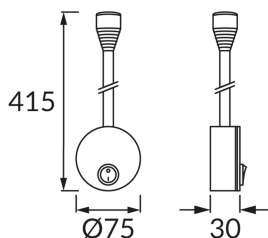

KARTA INFORMACYJNA PRODUKTU

Możliwość wymiany źródeł światła i/lub oddzielnego sprzętu sterującego bez trwałego zniszczenia produktu

INFORMACJE PODSTAWOWE

| | |
|----------------------|----------------------------------|
| Nazwa produktu: | POLA LED 3,5W BLACK NW |
| Indeks Ideus: | 03739 |
| Kod kreskowy EAN: | 5901477337390 |
| Kolor: | Czarny |
| Materiał: | Aluminium, szkło akrylowe |
| Wysokość: | 415 mm |
| Szerokość: | 75 mm |
| Głębokość: | 30 mm |
| Opakowanie zbiorcze: | 50 szt. |

PARAMETRY PRODUKTU

| | |
|--|-------------------------------------|
| Zasilanie: | 230V 50Hz |
| Moc: | 3,5 W |
| Dedykowane źródło światła: | 1 COB LED, w komplecie |
| | Niewymienne źródło światła |
| | Nie stosować ze ściemniaczem |
| Strumień świetlny oprawy: | 245 lm |
| Barwa światła: | Neutralna biała |
| Kąt rozsyłu światłości: | 120° |
| Okres trwałości L70B50 w h: | 35 000 h |
| | Włącznik |
| Możliwość regulacji kierunku świecenia: | Tak |
| Strumień świetlny źródła światła dla referencyjnej temperatury barwowej: | 270 lm |
| Temperatura barwowa: | 4100 K |
| Współczynnik oddawania barw Ra: | 81 |
| Klasa ochronności przed porażeniem elektrycznym: | 1 |
| Stopień odporności na wnikanie ciał stałych i wilgoci: | IP20 |
| | Do zastosowania wewnątrz |
| CE | Deklaracja zgodności |