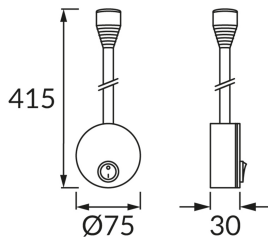

ІНФОРМАЦІЙНА КАРТКА ТОВАРУ

Можливість заміни джерел світла та/або механізмів керування без незворотного пошкодження виробу

ОСНОВНА ІНФОРМАЦІЯ

Назва продукту:	POLA LED 3,5W BLACK NW
Індекс Ideus:	03739
EAN штрих-код:	5901477337390
Колір :	чорний
Матеріал:	алюміній, акрилове скло
Висота:	415 mm
Ширина:	75 mm
Глибина:	30 mm
Упаковка в коробці:	50 шт.

ПАРАМЕТРИ ТОВАРУ

Живлення:	230V 50Hz
Потужність:	3,5 W
Спеціалізоване джерело світла:	1 COB LED, в комплекті
	незмінне джерело світла
	не використовуйте з диммером
Світловий потік світильника:	245 lm
Світлий колір:	нейтральний білий
Кут розсилання сили світла:	120°
Термін придатності L70B50, год:	35 000 h
	Обладнаний вмикачем
У виробі реалізована можливість регулювання напряму освітлення:	так
Світловий потік джерела світла для еталонної колірної температури:	270 lm
Температура кольору:	4100 K
Коефіцієнт віддавання барв Ra:	81
Клас захисту від ушкодження струмом:	1
ступінь стійкості до проникнення твердих предметів і вологи:	IP20
	для застосування лише всередині приміщень
CE	Декларація про відповідність