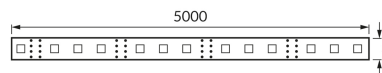

## INFORMACJE PODSTAWOWE

Nazwa produktu:	<b>LATE LED 5m 300 NW</b>
Indeks Ideus:	<b>03746</b>
Kod kreskowy EAN:	<b>5901477337468</b>
Kolor:	<b>Biały</b>
Materiał:	<b>FR-4</b>
Wysokość:	<b>2 mm</b>
Szerokość:	<b>5000 mm</b>
Głębokość:	<b>8 mm</b>
Opakowanie zbiorcze:	<b>100 szt.</b>