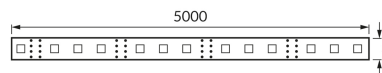

### ОСНОВНА ІНФОРМАЦІЯ

Назва продукту:	<b>LATE LED 5m 300 NW</b>
Індекс Ideus:	<b>03746</b>
EAN штрих-код:	<b>5901477337468</b>
Колір :	<b>білий</b>
Матеріал:	<b>ФР-4</b>
Висота:	<b>2 mm</b>
Ширина:	<b>5000 mm</b>
Глибина:	<b>8 mm</b>
Упаковка в коробці:	<b>100 шт.</b>

### ПАРАМЕТРИ ТОВАРУ

Живлення:	<b>DC 12 V</b>
Потужність:	<b>24 W</b>
Спеціалізоване джерело світла:	<b>300 SMD LED 28x35, в комплекті</b> <b>незмінне джерело світла</b> <b>не використовуйте з диммером</b>
Клас енергоефективності:	<b>E</b>
Світлий колір:	<b>нейтральний білий</b>
Кут розсилання сили світла:	<b>140°</b>
Термін придатності L70B50, год:	<b>35 000 h</b>
У виробі реалізована можливість регулювання напряму освітлення:	<b>ні</b>
Світловий потік джерела світла для еталонної колірної температури:	<b>2 900 lm</b>
Температура кольору:	<b>4100 K</b>
Коефіцієнт віддавання барв Ra:	<b>81</b>
Клас захисту від ушкодження струмом:	<b>3</b>
ступінь стійкості до проникнення твердих предметів і вологи:	<b>IP20</b>
	<b>для застосування лише всередині приміщень</b>
CE	<b>Декларація про відповідність</b>