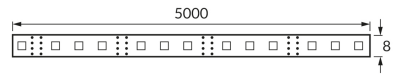

### ОСНОВНА ІНФОРМАЦІЯ

Назва продукту:	<b>LATE LED 5m 300 NW IP65</b>
Індекс Ideus:	<b>03747</b>
EAN штрих-код:	<b>5901477337475</b>
Колір :	<b>білий</b>
Матеріал:	<b>ФР-4</b>
Висота:	<b>2 mm</b>
Ширина:	<b>5000 mm</b>
Глибина:	<b>8 mm</b>
Упаковка в коробці:	<b>100 шт.</b>

### ПАРАМЕТРИ ТОВАРУ

Живлення:	<b>DC 12 V</b>
Потужність:	<b>24 W</b>
Спеціалізоване джерело світла:	<b>300 SMD LED 28x35, в комплекті</b> <b>незмінне джерело світла</b>
	<b>не використовуйте з диммером</b>
Клас енергоефективності:	<b>E</b>
Світлий колір:	<b>нейтральний білий</b>
Кут розсилання сили світла:	<b>140°</b>
Термін придатності L70B50, год:	<b>35 000 h</b>
У виробі реалізована можливість регулювання напряму освітлення:	<b>ні</b>
Світловий потік джерела світла для еталонної колірної температури:	<b>2 900 lm</b>
Температура кольору:	<b>4100 K</b>
Коефіцієнт віддавання барв Ra:	<b>81</b>
Клас захисту від ушкодження струмом:	<b>3</b>
ступінь стійкості до проникнення твердих предметів і вологи:	<b>IP65</b>
	<b>для застосування лише всередині приміщень</b>
CE	<b>Декларація про відповідність</b>